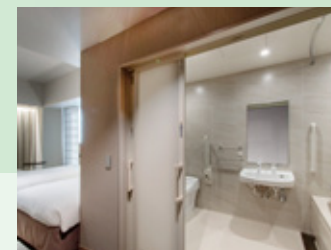

ユニバーサルルーム Universal room