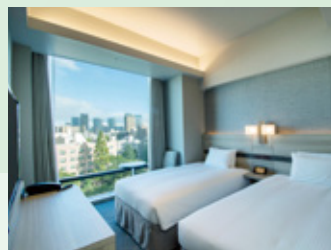

シモンズ製ベッドを使用し、ゆったりとお休み頂けます。
またビジネスから観光利用まで幅広くご利用いただけます。

Serene interior furnishings and comfortable lighting make your stay pleasant and relaxing.

Enjoy a good restful sleep in a Simmons bed.
Our guest rooms are suitable for everyone from business travelers to holiday makers.

スタンダードツインルーム Standard twin room

ホテル 2F レストラン「tomoru」 2F Restaurant "tomoru"

※画像はイメージです。

13F~14F スーペリアフロア SUPERIOR FLOOR

上質な空間の中で寛ぎのひとときをお過ごしいただけます。

Enjoy relaxing moments in a classy atmosphere.

カジュアルダブルルーム Casual double room