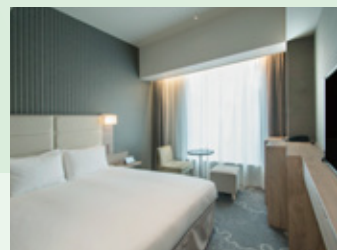

ジム
Gym

レストラン tomorrow
Restaurant tomorrow

ギャザリングラウンジ
Gathering Lounge

スーペリアフロアコンフォートビューツインルーム
Superior floor comfort view twin room

3F
~
14F

GUEST ROOMS

客室のご紹介

落ち着いた内装と温かみのあるライティングで
安らぎの時間をご提供いたします。

シモンズ製ベッドを使用し、ゆったりとお休み頂けます。
またビジネスから観光利用まで幅広くご利用いただけます。

Serene interior furnishings and comfortable lighting make your stay pleasant and relaxing.

Enjoy a good restful sleep in a Simmons bed.
Our guest rooms are suitable for everyone from business travelers to holiday makers.

スタンダードツインルーム Standard twin room

ホテル 2F レストラン「tomoru」 2F Restaurant "tomoru"

※画像はイメージです。

13F~14F スーペリアフロア SUPERIOR FLOOR

上質な空間の中で寛ぎのひとときをお過ごしいただけます。

Enjoy relaxing moments in a classy atmosphere.

カジュアルダブルルーム Casual double room