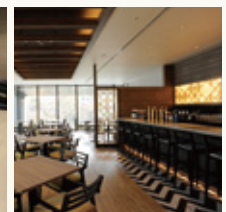

洗練された、
ワンランク上の質感を —。

広いロビーや開放感のあるギャザリングスペースなどにも
「和の落ち着き」を感じさせる設えを施し洗練された空間を演出、
上質なサービスを提唱いたします。

Enjoy our sophisticated and classy ambience.

We offer high quality service in a stylish environment featuring a spacious lobby and
an open-plan gathering space, which are furnished in a sedate Japanese style.

ジム
Gym

レストラン tomorrow
Restaurant tomorrow

ギャザリングラウンジ
Gathering Lounge

スーペリアフロアコンフォートビューツインルーム
Superior floor comfort view twin room

3F
~
14F

GUEST ROOMS

客室のご紹介

落ち着いた内装と温かみのあるライティングで
安らぎの時間をご提供いたします。