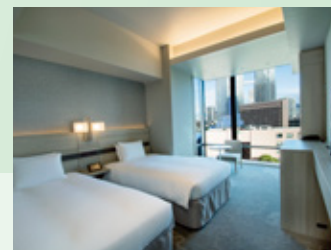

コンフォートコーナーツインルーム
Comfort corner twin room