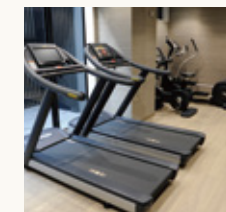

洗練された、
ワンランク上の質感を —。

広いロビーや開放感のあるギャザリングスペースなどにも
「和の落ち着き」を感じさせる設えを施し洗練された空間を演出、
上質なサービスを提唱いたします。

Enjoy our sophisticated and classy ambience.

We offer high quality service in a stylish environment featuring a spacious lobby and
an open-plan gathering space, which are furnished in a sedate Japanese style.