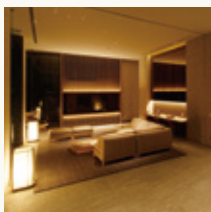

洗練された、
ワンランク上の質感を —。

広いロビーや開放感のあるギャザリングスペースなどにも
「和の落ち着き」を感じさせる設えを施し洗練された空間を演出、
上質なサービスを提唱いたします。

Enjoy our sophisticated and classy ambience.

We offer high quality service in a stylish environment featuring a spacious lobby and
an open-plan gathering space, which are furnished in a sedate Japanese style.

ジム
Gym

レストラン tomorrow
Restaurant tomorrow

ギャザリングラウンジ
Gathering Lounge

スーペリアフロアコンフォートビューツインルーム
Superior floor comfort view twin room

3F
~
14F

GUEST ROOMS

客室のご紹介

落ち着いた内装と温かみのあるライティングで
安らぎの時間をご提供いたします。

シモンズ製ベッドを使用し、ゆったりとお休み頂けます。
またビジネスから観光利用まで幅広くご利用いただけます。

Serene interior furnishings and comfortable lighting make your stay pleasant and relaxing.

Enjoy a good restful sleep in a Simmons bed.
Our guest rooms are suitable for everyone from business travelers to holiday makers.