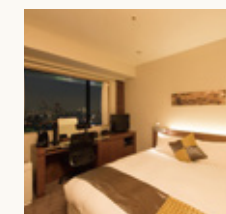

TEL : 06-6353-0321

<https://www.hotelkeihan.co.jp/kyobashi/>

WEB SITE

202009-K-05

HOTEL KEIHAN
KYOBASHI GRANDE
ホテル京阪 京橋 グランデ

LIFE STYLE

HOTEL KEIHAN

観光や、様々なシーンにお応えできる
アクセス最高の駅上ホテルー。

地下鉄・JR・京阪「京橋駅」からすぐ、
使い勝手がよいステーションホテル。

Our hotel is the best access to be any purpose.

The hotel is primarily located right inside Kyobashi station,
useful for sightseeing and variety scenes.

スーベリアシングルルーム
Superior single room

レストラン Lorraine
Restaurant Lorraine

宴会場
Banquet hall

スーパーアツインルーム
Superior twin room

8F
~
14F

GUEST ROOMS

客室のご紹介

充実した機能と落ち着いた雰囲気の中で、
ゆっくりとお寛ぎいただけます

シモンズ製ベッドを使用し、ゆったりとお休み頂けます。
ビジネス・レジャーでご利用のお客様に快適な空間をお届けします。

Relax yourself in our calm atmosphere with various amenities.

Enjoy sleeping with the bed made in Simmon's Co.
Our guest rooms could suit your comfortable stay for business and leisure.

ツインルームC Twin room C