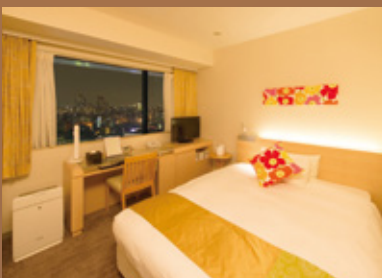

レストラン Lorraine
Restaurant Lorraine

宴会場
Banquet hall

スーパーアツインルーム
Superior twin room

8F
~
14F

GUEST ROOMS

客室のご紹介

充実した機能と落ち着いた雰囲気の中で、
ゆっくりとお寛ぎいただけます

シモンズ製ベッドを使用し、ゆったりとお休み頂けます。
ビジネス・レジャーでご利用のお客様に快適な空間をお届けします。

Relax yourself in our calm atmosphere with various amenities.

Enjoy sleeping with the bed made in Simmon's Co.
Our guest rooms could suit your comfortable stay for business and leisure.

ツインルームC Twin room C

Extensive room which was coordinated with calm interiors based on dark brown.
Separately bath and basement. It's optimum room for family.

シングルルーム Single room

ダブルルーム Double room

ツインルームB Twin room B

夜景も楽しめる眺望 Night view from the room

BANQUETS & MEETINGS 会議室・宴会場の案内

女性のために

女性専用ルームで快適ステイ。
女性に嬉しい備品などがついた、
宿泊プランをご用意しております。

Comfortable stay with extensively room
for women. We prepare special plan and
equipment for women.

レディースシングルルーム
Ladys single room