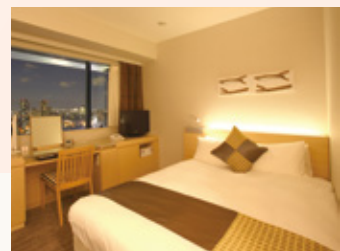

レストラン Lorraine
Restaurant Lorraine

宴会場
Banquet hall

スーパーアツインルーム
Superior twin room

8F
~
14F

GUEST ROOMS

客室のご紹介

充実した機能と落ち着いた雰囲気の中で、
ゆっくりとお寛ぎいただけます

シモンズ製ベッドを使用し、ゆったりとお休み頂けます。
ビジネス・レジャーでご利用のお客様に快適な空間をお届けします。

Relax yourself in our calm atmosphere with various amenities.

Enjoy sleeping with the bed made in Simmon's Co.
Our guest rooms could suit your comfortable stay for business and leisure.

ツインルームC Twin room C

Extensive room which was coordinated with calm interiors based on dark brown.
Separately bath and basement. It's optimum room for family.

シングルルーム Single room

ダブルルーム Double room

ツインルームB Twin room B

夜景も楽しめる眺望 Night view from the room

BANQUETS & MEETINGS 会議室・宴会場の案内

女性のために

女性専用ルームで快適ステイ。
女性に嬉しい備品などがついた、
宿泊プランをご用意しております。

Comfortable stay with extensively room
for women. We prepare special plan and
equipment for women.

レディースシングルルーム
Ladys single room