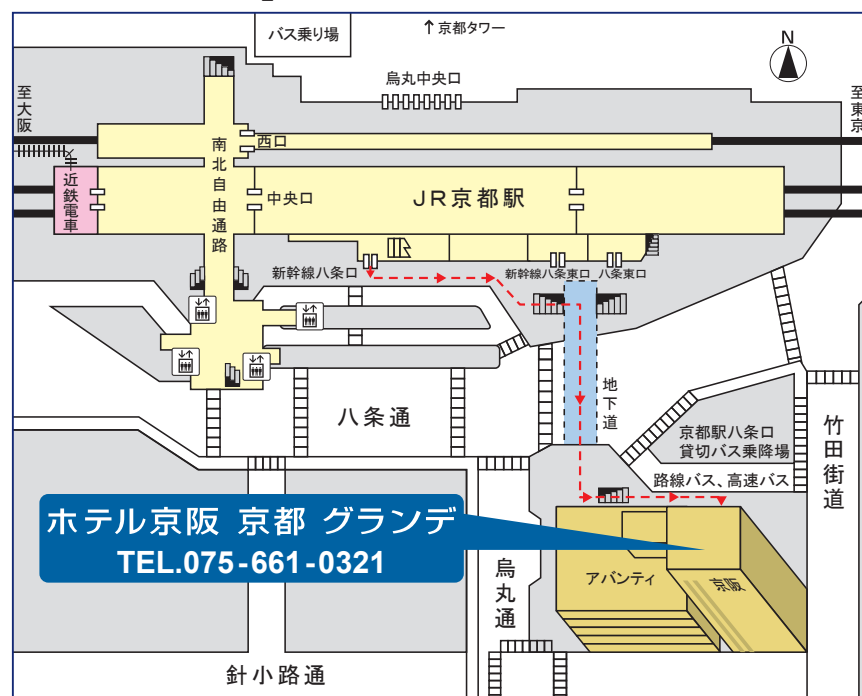

ホテル京阪 京都 グランデのご案内

Information

施設名	ホテル京阪 京都 グランデ		
ご利用条件	一校一館(100名以上)トリプルベース		
立地	京都駅八条東口から徒歩1分 京都駅(JR・地下鉄・近鉄)と地下道で直結しております。(雨でも傘は不要です。)		
建物構造	鉄筋コンクリート建築(地下2階・地上13階)		
客室数	320室		
部屋タイプ	シングル・ツイン・カジュアルツイン・トリプル・フォース		
定員数	4階定員:75名様	5階定員:74名様	6階定員:68名様 7,9階定員:67名様
ご入浴	客室内のユニットバスをご利用いただけます。		
食事場所	2F 光林:200㎡ ※セットメニュー時、最大216名 和洋食ビュッフェ時、最大160名		
館内移動方法	非常階段使用のみ。(エレベーターは状況に応じて利用可。)		
バス乗降場所	ホテルに専用駐車場はございません。京都駅八条口貸切バス乗降場(要予約)または烏丸通りとなります。		
救急病院	武田病院 〒600-8558 京都市下京区塩小路西洞院東入 TEL.075-361-1351 FAX.075-361-1268	京都第一赤十字病院 〒605-0981 京都市東山区本町15-749 TEL.075-561-1121 FAX.075-541-9552	※保険証コピー可
警察署	京都府南警察署 〒601-8444 京都市南区西九条森本町39-2 TEL.075-682-0110		
消防署	京都市南消防署 〒601-8445 京都市南区西九条菅田町4-1 TEL.075-681-0711		
保健所	京都市南区役所衛生課(南保健センター) 〒601-8441 京都市南区西九条南田町1-2 TEL.075-681-3111		
防災設備	スプリンクラー・煙感知器・自家発電機・非常放送設備・消火器・消火栓・非常灯・非常階段(各階3ヶ所)		
避難場所	殿田公園		
売店	なし		
その他	<p>京都駅新幹線側の好立地なシティホテルです。修学旅行用に適したフロアをご用意しております。</p> <p>ルームキー：特設デスクにてご用意します。(カードキー式・オートロック)</p> <p>マスターキー：フロアマスター(貸切フロアのみ)をお貸し出します。</p> <p>テレビ：無料でご利用可能(有料放送はございません。)</p> <p>冷蔵庫：フリータイプ冷蔵庫(中身なし)が全室にございます。</p> <p>自動販売機：お酒・ソフトドリンクは、貸切フロアのみ使用停止可能。</p> <p>室内電話：外線カット可能、内線カット不可。</p>		

近隣地図 Map

※JR京都駅から地下道で直接つながっております。ホテルに車寄せはございません。

TEL:075-661-0321

FAX:(075)661-0987

〒601-8003 京都市南区東九条西山王町31
ホームページアドレス <https://www.hotelkeihan.co.jp/kyoto/>

(2021.3月現在)

ホテル京阪 京都 グランデ 教育旅行のご案内