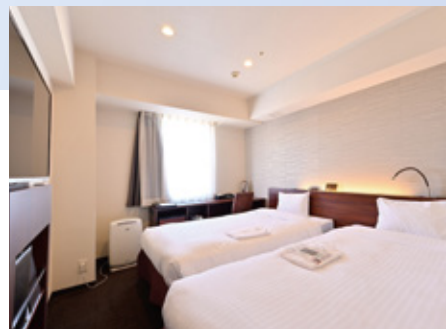

2F
~
14F

GUEST ROOMS

客室

多様なニーズにお応えできるお部屋と
充実した機能。

寝心地の良いベッドや充実したアメニティなど、
心からくつろいでいただけるお部屋です。

Guest rooms responding to various needs with enhanced functions

We promise you a relaxing stay with comfortable beds and complete array of amenities.

スタンダードツイン Standard twin

スーパーリアトリプルルーム Superior triple room

シングルルーム Single room

ミニツインルーム Mini twin room

エレベーターセキュリティ Elevator security

ロビー Lobby

1F

RESTAURANT

ピエモンテ

営業時間

朝食 AM 6:30~AM10:00 最終入店 AM 9:30

朝からしっかり京阪の朝ごはん

和洋バイキングをご用意しております。外光あふれる開放的な空間で、
地元札幌ならではのメニューを取り入れたホテル京阪の朝食をお楽しみください。

Charge yourself with a hearty breakfast at Keihan

We serve Western and Japanese breakfast items buffet-style.
Please enjoy the breakfast menu loaded with local ingredients of Sapporo in an open space
full natural light at Keihan.