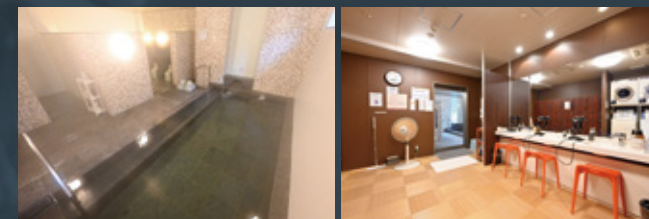

ピエモンテ

営業時間

朝食 AM 6:30~AM10:00 最終入店 AM 9:30

朝からしっかり京阪の朝ごはん

和洋バイキングをご用意しております。外光あふれる開放的な空間で、
地元札幌ならではのメニューを取り入れたホテル京阪の朝食をお楽しみください。

Charge yourself with a hearty breakfast at Keihan

We serve Western and Japanese breakfast items buffet-style.
Please enjoy the breakfast menu loaded with local ingredients of Sapporo in an open space
full natural light at Keihan.

2F 大浴場 LARGE BATHROOM

大浴場を完備。浴場入口には、IDカードキーによる電気錠を設置。脱衣室にはコインランドリーも
設置しております。

The hotel boasts a large public bath. An electronic lock system is installed at the entrance of the bath,
opened by ID card keys. Coin laundry machines are available in the dressing area.