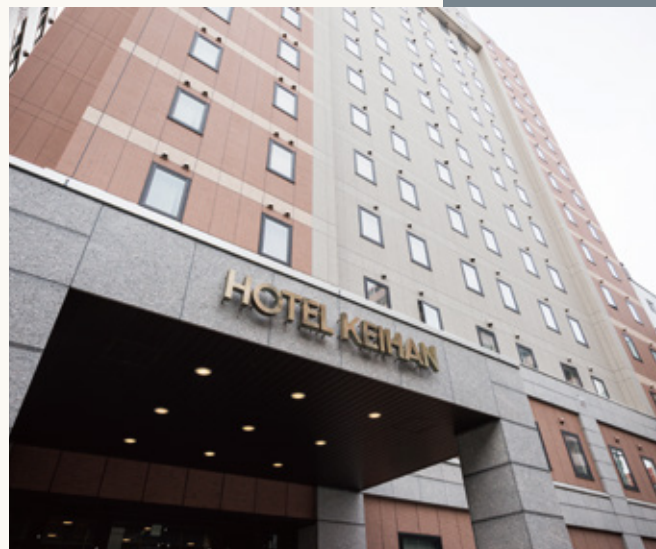

便利なロケーションで
ビジネス・レジャーに
ちょうどいいホテル

A perfect hotel both for
business and pleasure,
boasting a convenient
location

ホテル京阪チェーン HOTEL KEIHAN CHAIN

LIFE STYLE HOTELS

東京 TOKYO	ホテル京阪 築地銀座 グランデ HOTEL KEIHAN TSUKUJI GINZA GRANDE	大阪 OSAKA	ホテル京阪 ユニバーサル・タワー HOTEL KEIHAN UNIVERSAL TOWER
京都 KYOTO	ホテル京阪 京都 グランデ HOTEL KEIHAN KYOTO GRANDE	京都 KYOTO	ロテルド比叡 L'HOTEL DE HEI
大阪 OSAKA	ホテル京阪 京橋 グランデ HOTEL KEIHAN KYOBASHI GRANDE	大阪 OSAKA	ホテル京阪 なんば グランデ <small>2023年春開業</small> HOTEL KEIHAN NAMBA GRANDE

ALLIANCE HOTEL

京都 KYOTO	GOOD NATURE HOTEL KYOTO
-------------	-------------------------

ACCESS MAP

アクセスマップ

ホテル京阪 札幌

〒060-0806 札幌市北区北6条西6丁目1-9

1-9, Nishi6-Chome, Kita6jo, Kita-ku, Sapporo, 060-0806, Japan

TEL : 011-758-0321

<https://www.hotelkeihan.co.jp/sapporo/>

WEB SITE

202309-Z-015

HOTEL KEIHAN SAPPORO

ホテル京阪 札幌

BUSINESS STYLE

ホテル京阪 札幌 外観 Hotel Keihan Sapporo appearance

こころまち つくろう
KEIHAN
ホテル京阪