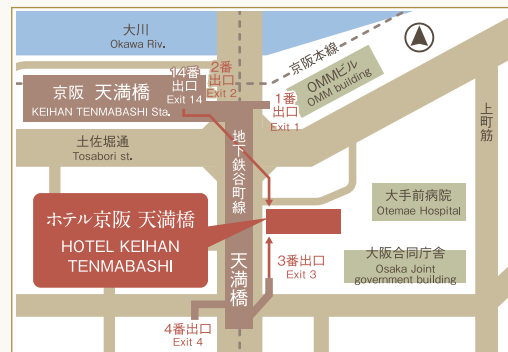

便利なロケーションで
ビジネス・レジャーに
ちょうどいいホテル

A perfect hotel both for
business and pleasure,
boasting a convenient
location

ホテル京阪チェーン HOTEL KEIHAN CHAIN

LIFE STYLE HOTELS

東京 TOKYO	ホテル京阪 築地銀座 グランデ HOTEL KEIHAN TSUKUJI GINZA GRANDE	大阪 OSAKA	ホテル京阪 ユニバーサル・タワー HOTEL KEIHAN UNIVERSAL TOWER
京都 KYOTO	ホテル京阪 京都 グランデ HOTEL KEIHAN KYOTO GRANDE	京都 KYOTO	ロテルド比叡 L'HOTEL DE HIE
大阪 OSAKA	ホテル京阪 京橋 グランデ HOTEL KEIHAN KYOBASHI GRANDE		

BUSINESS STYLE HOTELS

北海道 HOKKAIDO	ホテル京阪 札幌 HOTEL KEIHAN SAPPORO	京都 KYOTO	ホテル京阪 京都駅南 HOTEL KEIHAN KYOTO EKIMINAMI
宮城 MIYAGI	ホテル京阪 仙台 HOTEL KEIHAN SENDAI	京都 KYOTO	ホテル京阪 京都八条口 HOTEL KEIHAN KYOTO HACHUJOGUCHI
東京 TOKYO	ホテル京阪 浅草 HOTEL KEIHAN ASAKUSA	大阪 OSAKA	ホテル京阪 天満橋 HOTEL KEIHAN TENMABASHI
東京 TOKYO	ホテル京阪 東京四谷 HOTEL KEIHAN TOKYO YOTSUYA	大阪 OSAKA	ホテル京阪 天満橋駅前 <small>2022年4月開業</small> HOTEL KEIHAN TENMABASHI EKIMAE
愛知 AICHI	ホテル京阪 名古屋 HOTEL KEIHAN NAGOYA	大阪 OSAKA	ホテル京阪 淀屋橋 HOTEL KEIHAN YODOYABASHI

ALLIANCE HOTEL

京都 KYOTO	GOOD NATURE HOTEL KYOTO
-------------	-------------------------

ACCESS MAP

アクセスマップ

ホテル京阪 天満橋

〒540-0012 大阪市中央区谷町1丁目2-10
1-2-10, Tanimachi, Chuo-ku Osaka-shi, Osaka, 540-0012, Japan

TEL : 06-6945-0321