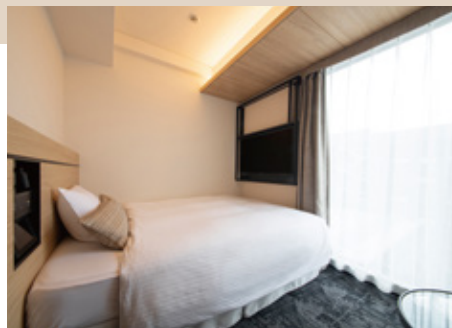

# GUEST ROOMS

客室

多様なニーズにお応えできるお部屋と  
充実した機能。

寝心地の良いベッドや充実したアメニティなど、  
心からくつろいでいただけるお部屋です。

## Guest rooms responding to various needs with enhanced functions

We promise you a relaxing stay with comfortable beds and complete array of amenities.

スタンダードツインルーム Standard twin room

シングルルーム Single room

エコノミーツインルーム Economy twin room

モデレートツインルーム Moderate twin room

ユニットバス Modular bath

ナイトウェア着用イメージ Image of wearing nightwear

アメニティコーナー Amenity corner

1F

RESTAURANT