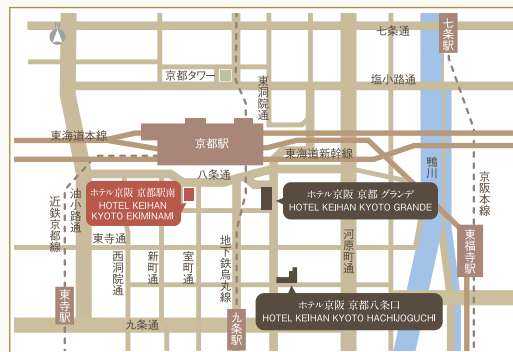

### LIFE STYLE HOTELS

東京 TOKYO	ホテル京阪 築地銀座 グランデ HOTEL KEIHAN TSUKUJI GINZA GRANDE	大阪 OSAKA	ホテル京阪 ユニバーサル・タワー HOTEL KEIHAN UNIVERSAL TOWER
京都 KYOTO	ホテル京阪 京都 グランデ HOTEL KEIHAN KYOTO GRANDE	京都 KYOTO	ロテルド比叡 L'HOTEL DE HIEI
大阪 OSAKA	ホテル京阪 京橋 グランデ HOTEL KEIHAN KYOBASHI GRANDE	大阪 OSAKA	ホテル京阪 なんば グランデ <small>2023年春開業予定</small> HOTEL KEIHAN NAMBA GRANDE

### BUSINESS STYLE HOTELS

北海道 HOKKAIDO	ホテル京阪 札幌 HOTEL KEIHAN SAPPORO	京都 KYOTO	ホテル京阪 京都駅南 HOTEL KEIHAN KYOTO EKIMINAMI
宮城 MIYAGI	ホテル京阪 仙台 HOTEL KEIHAN SENDAI	京都 KYOTO	ホテル京阪 京都八条口 HOTEL KEIHAN KYOTO HACHIJOGUCHI
東京 TOKYO	ホテル京阪 浅草 HOTEL KEIHAN ASAKUSA	大阪 OSAKA	ホテル京阪 天満橋 HOTEL KEIHAN TENMABASHI
東京 TOKYO	ホテル京阪 東京四谷 HOTEL KEIHAN TOKYO YOTSUYA	大阪 OSAKA	ホテル京阪 天満橋駅前 <small>2022年4月開業</small> HOTEL KEIHAN TENMABASHI EKIMAE
愛知 AICHI	ホテル京阪 名古屋 HOTEL KEIHAN NAGOYA	大阪 OSAKA	ホテル京阪 淀屋橋 HOTEL KEIHAN YODOYABASHI

### ALLIANCE HOTEL

京都 KYOTO	GOOD NATURE HOTEL KYOTO
-------------	-------------------------

## ACCESS MAP

アクセスマップ

※ホテルに専用駐車場はございません。※市内の移動には公共交通機関のご利用が便利です。