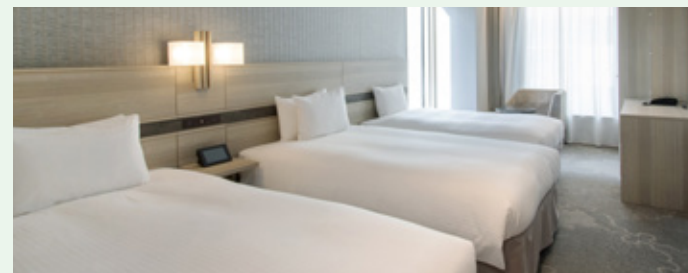

コンフォートトリプルルーム Comfort triple room