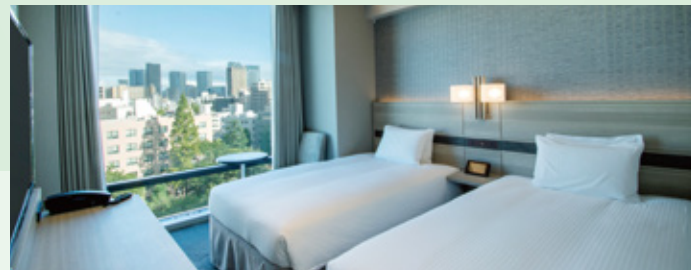

Serene interior furnishings and comfortable lighting make your stay pleasant and relaxing.

Enjoy a good restful sleep in a Simmons bed.
Our guest rooms are suitable for everyone from business travelers to holiday makers.

スタンダードツインルーム Standard twin room

ホテル2F レストラン「tomoru」 2F Restaurant "tomoru"

※画像はイメージです。

t o m o r u
restaurant

和を継ぎ洋を散りばめた
ジャパニーズモダン

夕食時15名様以上で個室をご利用いただけます。
Private room is available for groups of 15 or more during dinner time.

13F~14F スーペリアフロア SUPERIOR FLOOR

上質な空間の中で寛ぎのひとときをお過ごしいただけます。

Enjoy relaxing moments in a classy atmosphere.

スーペリアフロアデラックスツインルーム Superior floor deluxe twin room

特別な時間を
過ごして頂きたいから

スーペリアフロアにご滞在のお客様には、高品質の
アメニティやドライヤーをご用意しております。
ご家族や友人との記念日にご利用ください。

For the guest staying on the superiors floor, We
offer high quality amenities and hair dryers. Spend
time with your family and friends on a special
anniversary.

カジュアルツインルーム Casual twin room

コンフォートコーナーツインルーム Comfort corner twin room