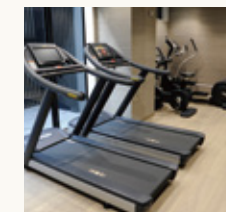

HOTEL KEIHAN
TSUKIJI GINZA GRANDE

ホテル京阪 築地銀座 グランデ

LIFE STYLE

HOTEL KEIHAN

洗練された、
ワンランク上の質感を —。

広いロビーや開放感のあるギャザリングスペースなどにも
「和の落ち着き」を感じさせる設えを施し洗練された空間を演出、
上質なサービスを提唱いたします。

Enjoy our sophisticated and classy ambience.

We offer high quality service in a stylish environment featuring a spacious lobby and
an open-plan gathering space, which are furnished in a sedate Japanese style.

ジム
Gym

レストラン tomorrow
Restaurant tomorrow