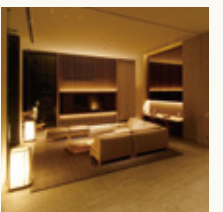

HOTEL KEIHAN
TSUKIJI GINZA GRANDE

ホテル京阪 築地銀座 グランデ

LIFE STYLE

HOTEL KEIHAN

洗練された、
ワンランク上の質感を —。

広いロビーや開放感のあるギャザリングスペースなどにも
「和の落ち着き」を感じさせる設えを施し洗練された空間を演出、
上質なサービスを提唱いたします。

Enjoy our sophisticated and classy ambience.

We offer high quality service in a stylish environment featuring a spacious lobby and
an open-plan gathering space, which are furnished in a sedate Japanese style.

ジム
Gym

レストラン tomorrow
Restaurant tomorrow