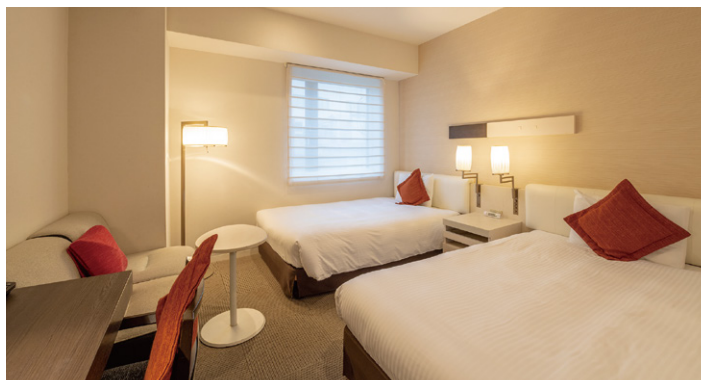

GUEST ROOMS

客室

多様なニーズにお応えできるお部屋と
充実した機能。

寝心地の良いベッドや充実したアメニティなど、
心からくつろいでいただけるお部屋です。

Guest rooms responding to various needs with enhanced functions

We promise you a relaxing stay with comfortable beds and complete array of amenities.

セミダブルルーム Semi double room

シングルルーム Single room

ダブルルーム Double room

ロビー Lobby

ツインルーム Twin room

RESTAURANTS レストラン

※レストランに関する画像はイメージとなります。

1F ピッツァ サルヴァトーレ クオモ 四谷 PIZZA SALVATORE CUOMO