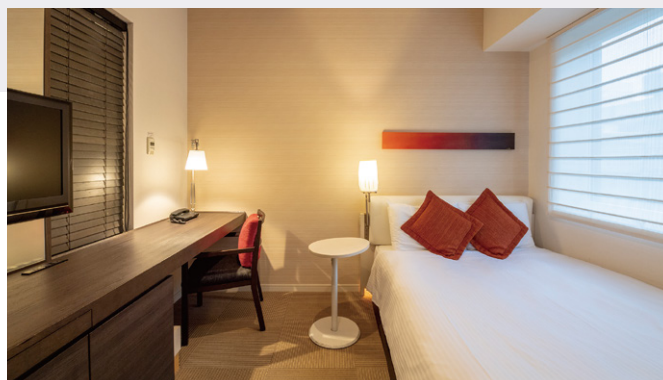

GUEST ROOMS

客室

多様なニーズにお応えできるお部屋と
充実した機能。

寝心地の良いベッドや充実したアメニティなど、
心からくつろいでいただけるお部屋です。

Guest rooms responding to various needs with enhanced functions

We promise you a relaxing stay with comfortable beds and complete array of amenities.

セミダブルルーム Semi double room

シングルルーム Single room

ダブルルーム Double room

ロビー Lobby

ツインルーム Twin room

RESTAURANTS レストラン

※レストランに関する画像はイメージとなります。

1F ピッツァ サルヴァトーレ クオモ 四谷 PIZZA SALVATORE CUOMO