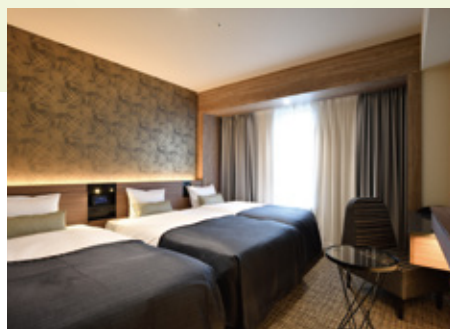

BUSINESS STYLE

こころまちつくろう
KEIHAN
ホテル京阪

2F
~
14F

GUEST ROOMS

客室

多様なニーズにお応えできるお部屋と
充実した機能。

寝心地の良いベッドや充実したアメニティなど、
心からくつろいでいただけるお部屋です。

Guest rooms responding to various needs with enhanced functions

We promise you a relaxing stay with comfortable beds and complete array of amenities.

ツインルーム Twin room

ツインルーム(トリプル仕様) Triple specification room

ダブルルーム Double room

セミダブルルーム Semi double room

アメニティバー Amenity bar (※アメニティの内容は、時期によって異なります。The lineup may be changed.)