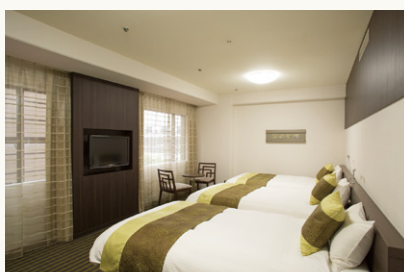

ファミリールーム Family room