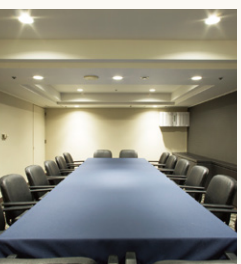

3F 会議室「藤」 Meeting room