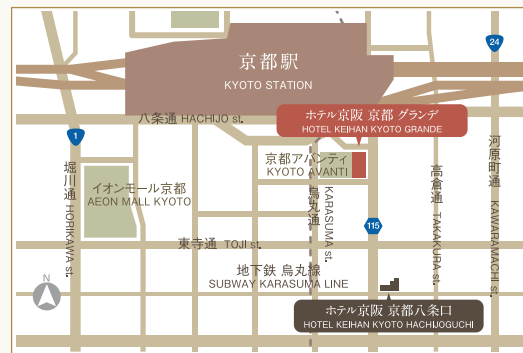

上質な空間の中で、
癒しの時間を
お過ごしください。

In superior space,
enjoy a healing time.

フロント・ロビー
Front・Lobby

GRANDE

ホテル京阪 京都 グランデ 外観 Hotel Keihan Kyoto Grande appearance

ホテル京阪チェーン HOTEL KEIHAN CHAIN

LIFE STYLE HOTELS

京都 KYOTO	ホテル京阪 京都 グランデ HOTEL KEIHAN KYOTO GRANDE	☎075-661-0321
大阪 OSAKA	ホテル京阪 京橋 グランデ HOTEL KEIHAN KYOBASHI GRANDE	☎06-6353-0321
大阪 OSAKA	ホテル京阪 ユニバーサル・タワー HOTEL KEIHAN UNIVERSAL TOWER	☎06-6465-1001
大阪 OSAKA	ホテル京阪 ユニバーサル・シティ HOTEL KEIHAN UNIVERSAL CITY	☎06-6465-0321
東京 TOKYO	ホテル京阪 築地銀座 グランデ HOTEL KEIHAN TSUKUJI GINZA GRANDE	2018年 12月 開業 ☎03-5565-1001

BUSINESS STYLE HOTELS

北海道 HOKKAIDO	ホテル京阪 札幌 HOTEL KEIHAN SAPPORO	☎011-758-0321
東京 TOKYO	ホテル京阪 浅草 HOTEL KEIHAN ASAKUSA	☎03-5830-0321
大阪 OSAKA	ホテル京阪 天満橋 HOTEL KEIHAN TENMABASHI	☎06-6945-0321
大阪 OSAKA	ホテル京阪 淀屋橋 HOTEL KEIHAN YODOYABASHI	☎06-6229-0321
京都 KYOTO	ホテル京阪 京都八条口 HOTEL KEIHAN KYOTO HACHIJOGUCHI	2018年 12月 開業 ☎075-662-0321
東京 TOKYO	ホテル京阪 東京四谷 HOTEL KEIHAN TOKYO YOTSUYA	2018年 12月 開業 ☎03-5379-1003
愛知 AICHI	ホテル京阪 名古屋栄(仮称) HOTEL KEIHAN NAGOYA SAKAE	2020年 春 開業予定
京都 KYOTO	ホテル京阪 京都駅南(仮称) HOTEL KEIHAN KYOTOEKI MINAMI	2020年 夏 開業予定

ALLIANCE HOTEL

京都 KYOTO	星野リゾート ロテルド比叡 HOSHIONO RESORTS L'HOTEL DE HIEI	☎0570-073-022
-------------	---	---------------

ACCESS MAP

アクセスマップ

ホテル京阪 京都 グランデ

〒601-8003 京都市南区東九条西山王町31
31, Nishisanncho, Higashikujo, Minami-ku, Kyoto, 601-8003, Japan