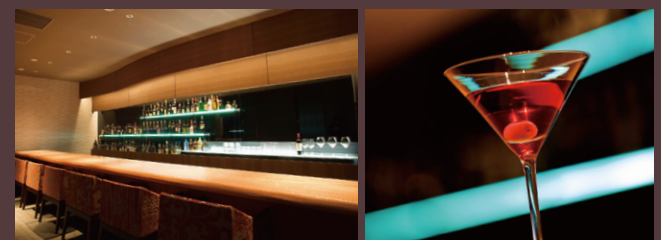

京都駅前で、カジュアルに料理とお酒が楽しめる
地中海料理&ワイン・ビアバル“オクターヴァ”

You can enjoy typical dishes and alcohol casually right in front of Kyoto station.
Mediterranean dishes&wine・beerbal [Octavar]

カウンター8席のみの落ち着いた大人の空間のバー Comfortable bar