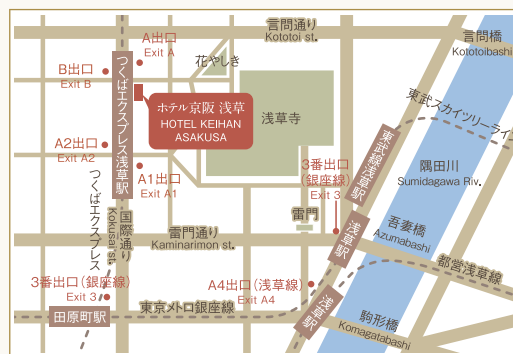

| | | |
|-------------|--|--------------------------|
| 京都 KYOTO | ホテル京阪 京都 グランデ HOTEL KEIHAN KYOTO GRANDE | ☎075-661-0321 |
| 大阪 OSAKA | ホテル京阪 京橋 グランデ HOTEL KEIHAN KYOBASHI GRANDE | ☎06-6353-0321 |
| 大阪 OSAKA | ホテル京阪 ユニバーサル・タワー HOTEL KEIHAN UNIVERSAL TOWER | ☎06-6465-1001 |
| 大阪 OSAKA | ホテル京阪 ユニバーサル・シティ HOTEL KEIHAN UNIVERSAL CITY | ☎06-6465-0321 |
| 東京 TOKYO | ホテル京阪 築地銀座 グランデ HOTEL KEIHAN TSUKUJI GINZA GRANDE | 2018年12月開業 ☎03-5565-1001 |

BUSINESS STYLE HOTELS

| | | |
|-----------------|--|--------------------------|
| 北海道 HOKKAIDO | ホテル京阪 札幌 HOTEL KEIHAN SAPPORO | ☎011-758-0321 |
| 東京 TOKYO | ホテル京阪 浅草 HOTEL KEIHAN ASAKUSA | ☎03-5830-0321 |
| 大阪 OSAKA | ホテル京阪 天満橋 HOTEL KEIHAN TENMABASHI | ☎06-6945-0321 |
| 大阪 OSAKA | ホテル京阪 淀屋橋 HOTEL KEIHAN YODOYABASHI | ☎06-6229-0321 |
| 京都 KYOTO | ホテル京阪 京都八条口 HOTEL KEIHAN KYOTO HACHIJOGUCHI | 2018年12月開業 ☎075-662-0321 |
| 東京 TOKYO | ホテル京阪 東京四谷 HOTEL KEIHAN TOKYO YOTSUYA | 2018年12月開業 ☎03-5379-1003 |
| 愛知 AICHI | ホテル京阪 名古屋栄(仮称) HOTEL KEIHAN NAGOYA SAKAE | 2020年春開業予定 |
| 京都 KYOTO | ホテル京阪 京都駅南(仮称) HOTEL KEIHAN KYOTOEKI MINAMI | 2020年夏開業予定 |

ALLIANCE HOTEL

| | | |
|-------------|---|---------------|
| 京都 KYOTO | 星野リゾート ロテルド比叡 HOSHIONO RESORTS L'HOTEL DE HIEI | ☎0570-073-022 |
|-------------|---|---------------|

ACCESS MAP

アクセスマップ

ホテル京阪 浅草

〒111-0032 東京都台東区浅草2丁目12-4